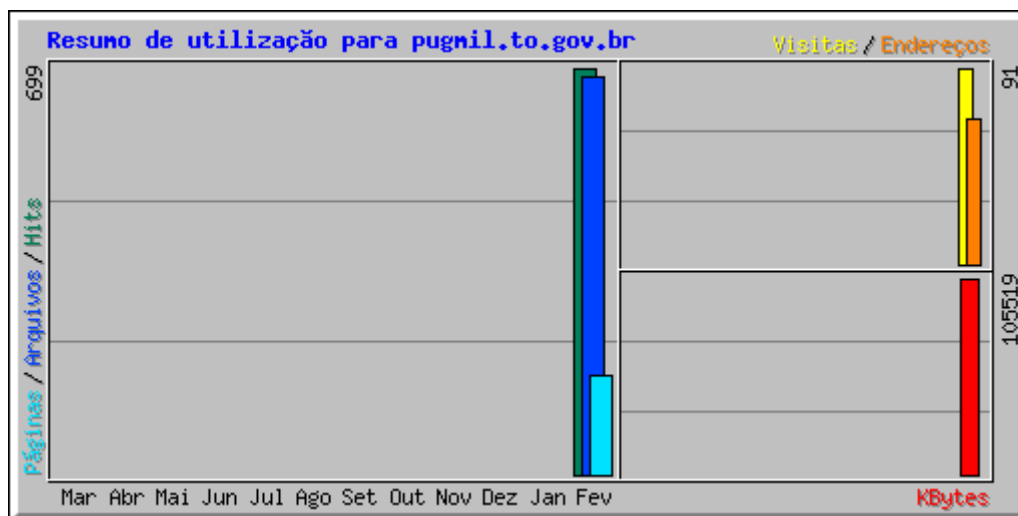

Estatísticas de utilização para pugmil.to.gov.br

Resumo Mensal

Gerado em 04-Feb-2018 09:15 AMST

| Resumo Mensal | | | | | | | | | | |
|--------------------------|--------------|----------|---------|---------|--------------|---------------|-----------|------------|------------|------------|
| Mês | Média diária | | | | Total Mensal | | | | | |
| | Hits | Arquivos | Páginas | Visitas | Endereços | KBytes | Visitas | Páginas | Arquivos | Hits |
| Fev 2018 | 349 | 341 | 85 | 45 | 67 | 105519 | 91 | 170 | 682 | 699 |
| Totais | | | | | | 105519 | 91 | 170 | 682 | 699 |